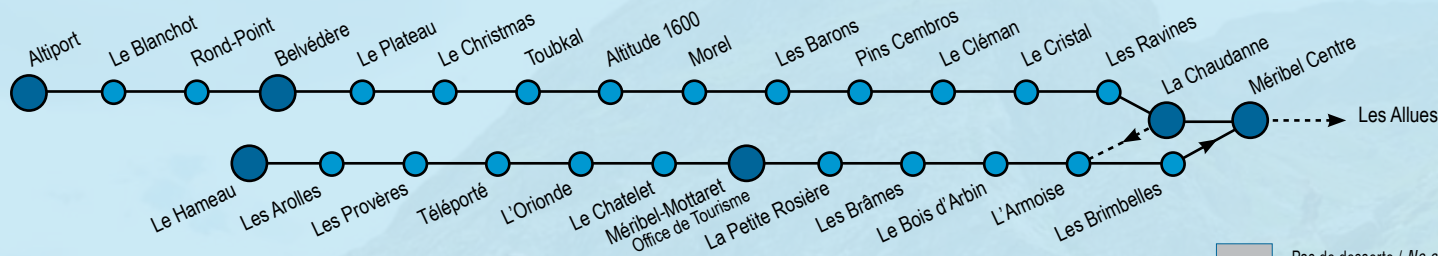

Brides les Bains >>> Les Allues >>> Méribel

Brides les Bains	09:00	11:00	13:10	15:00	17:30
Les Allues	09:15	11:15	13:25	15:15	17:45
Chandon	09:18	11:18	13:28	15:18	17:48
Le Raffort	09:20	11:20	13:30	15:20	17:50
Méribel Village	09:25	11:25	13:35	15:25	17:55
Méribel La Chaudanne	09:35	11:35	13:45	15:35	18:05

Méribel >>> Les Allues >>> Brides les Bains

Méribel La Chaudanne	09:45	12:15	14:20	16:00	18:15
Méribel Centre	09:47	12:17	14:22	16:02	18:17
Méribel Village	09:50	12:20	14:25	16:05	18:20
Le Raffort	09:55	12:25	14:30	16:10	18:25
Chandon	09:57	12:27	14:32	16:12	18:27
Les Allues	10:00	12:30	14:35	16:15	18:30
Brides les Bains	10:15	12:45	14:50	16:30	18:45

Horaires des navettes à partir du 3 juillet 2021

Resort bus service from July 3rd 2021

Altiport >>> Chaudanne >>> Méribel-Mottaret	Altiport	08:00		09:00	10:05	11:20	12:00	12:45	13:30	14:10	15:00	16:30	17:15	18:00	18:45	19:25	20:10	20:50	
	Belvédère			09:05	10:10		12:05		13:35	14:15	15:05	16:35	17:20			19:30	20:15		
	Rond-Point	08:05		09:10	10:15	11:25	12:10	12:50	13:40	14:20	15:10	16:40	17:25	18:05	18:50	19:35	20:20	20:55	
	Toubkal	08:08		09:13	10:18	11:28	12:13	12:53	13:43	14:23	15:13	16:43	17:28	18:08	18:53	19:38	20:23	20:58	
	Les Barons	08:11		09:16	10:21	11:31	12:16	12:56	13:46	14:26	15:16	16:46	17:31	18:11	18:56	19:41	20:26	21:01	
	Chaudanne	08:15		09:20	10:25	11:35	12:20	13:00	13:50	14:30	15:20	16:50	17:35	18:15	19:00	19:45	20:30	21:05	
	Méribel Centre	08:20	09:00	09:45	10:30	11:40	12:25	13:10	13:55	14:40	15:25	16:55	17:40	18:20	19:05	19:50			
	Chaudanne	08:22	09:02	09:47	10:32	11:42	12:27	13:12	13:57	14:42	15:27	16:57	17:42	18:22	19:07	19:52			
	Mottaret OT	08:30	09:10	09:55	10:40	11:50	12:35	13:20	14:05	14:50	15:35	17:05	17:50	18:30	19:15	20:00			
	Téléporté	08:37	09:17	10:02	10:47	11:57	12:42	13:27	14:12	14:57	15:42	17:12	17:57	18:37	19:22	20:07			
Le Hameau	08:40	09:20	10:05	10:50	12:00	12:45	13:30	14:15	15:00	15:45	17:15	18:00	18:40	19:25	20:10				